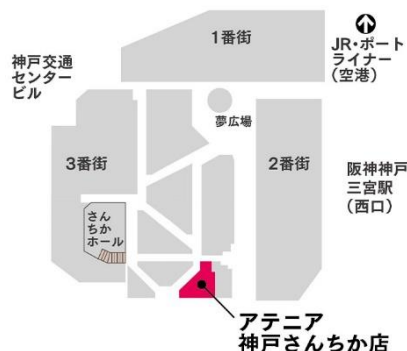

Attenir

関西エリアで初
ファッションカテゴリー
“アテナ コレクション”取り扱い店舗
『アテナ 神戸さんちか店』
2022年4月15日(金) 移転リニューアルオープン

株式会社アテナは、2022年4月15日(金)より、
『アテナ 神戸さんちか店』を移転リニューアルオープンいたします。

『アテナ 神戸さんちか店』は、化粧品・健康食品のほか、
関西エリア初となる、ファッションカテゴリー“アテナ コレクション”取り扱い店舗です。
ビューティとファッションがトータルで体験できるアテナならではのショッピングとして、
大人女性の毎日に寄り添い、豊かに彩ります。

店舗詳細

店舗名: アテナ 神戸さんちか店
所在地: 〒650-0021
兵庫県神戸市中央区三宮町1-10-1
さんちか3番街ホーム&ライフ内
電話番号: 078-391-8415
※4月15日(金)より使用可
営業時間: 10:00~20:00
販売商品: 化粧品、健康食品、ファッション

【アテニア 神戸さんちか店 移転リニューアルオープン限定キット】 ※4月15日(金)～数量限定

■クレンジングセット